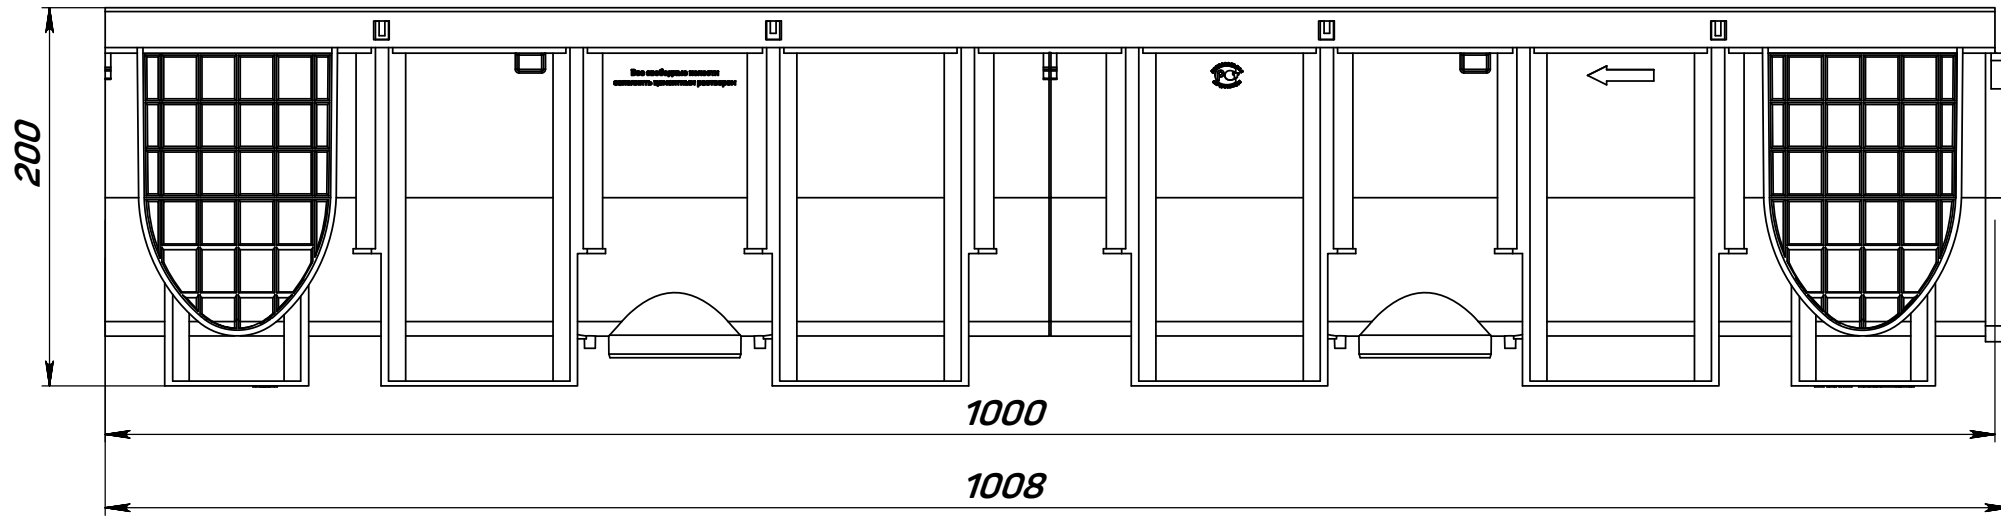

Арт. 110654

Справ. №

Подп. и дата

Инв. № дубл.

Взам. инв. №

Подп. и дата

Инв. № подл.

					Арт. 110654			
Изм.	Лист	№ докум.	Подп.	Дата	Лоток водоотводный VS LINE DN100.14.20- пластиковый, с насадкой, кл. E600	Лит.	Масса	Масштаб
Разраб.							3,21кг	1:4
Пров.						Лист 1	Листов 1	
Т. контр.						VS LINE		
Н. контр.								
Утв.								