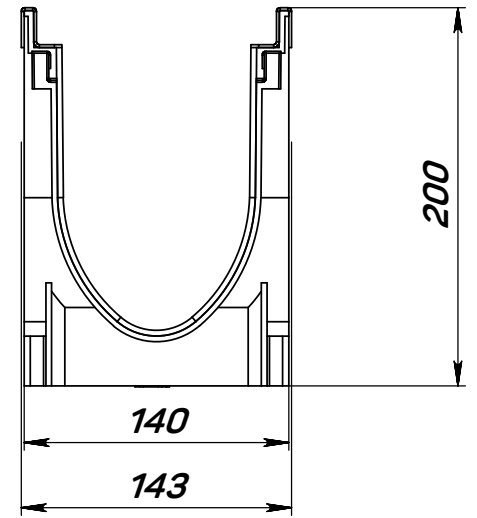

Арт. 110654

Справ. №

Подп. и дата

Инв. № дубл.

Взам. инв. №

Подп. и дата

Инв. № подл.

					Арт. 110654			
Изм.	Лист	№ докум.	Подп.	Дата	Лоток водоотводный VS LINE DN100.14.20- пластиковый, с насадкой, кл. E600	Лит.	Масса	Масштаб
Разраб.							3,21кг	1:4
Пров.						Лист 1	Листов 1	
Т. контр.						VS LINE		
Н. контр.								
Утв.								