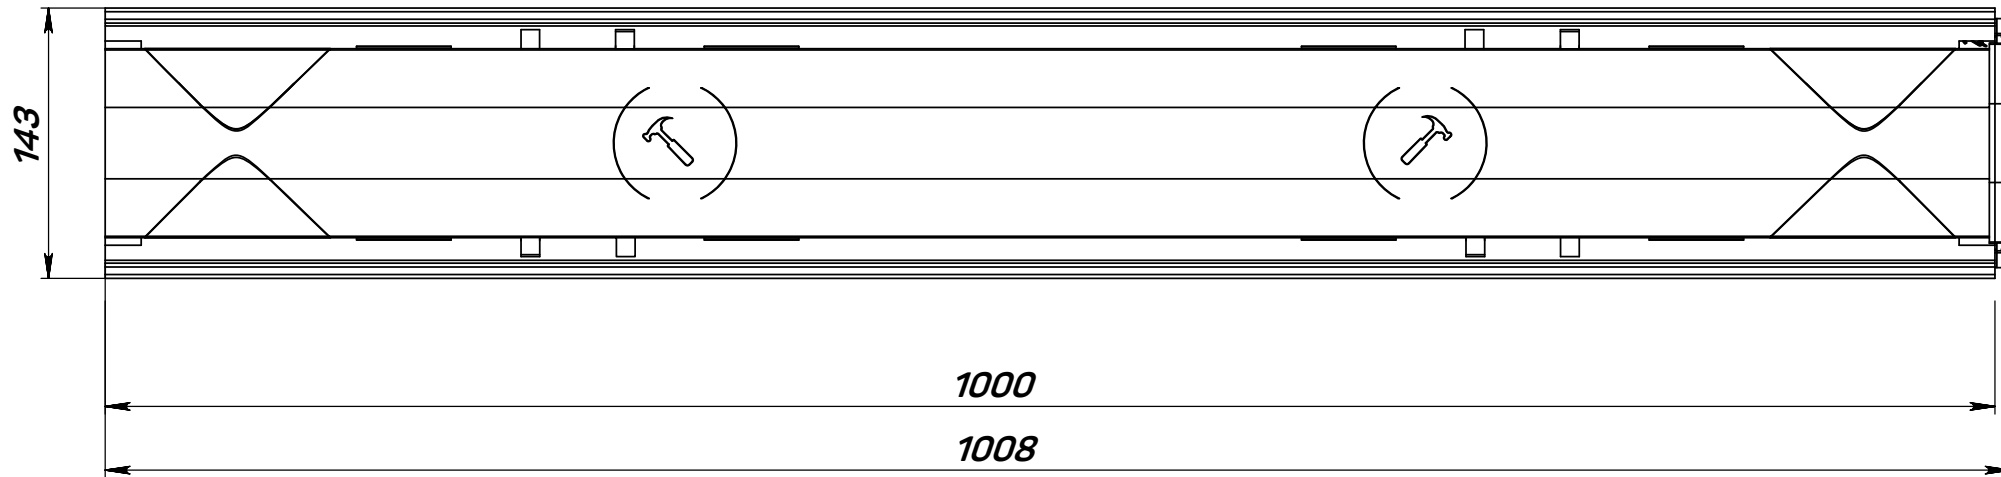

Арт. 110654

Справ. №

Подп. и дата

Инв. № дубл.

Взам. инв. №

Подп. и дата

Инв. № подл.

					Арт. 110654			
Изм.	Лист	№ докум.	Подп.	Дата	Лоток водоотводный VS LINE DN100.14.20- пластиковый, с насадкой, кл. E600	Лит.	Масса	Масштаб
Разраб.							3,21кг	1:4
Пров.						Лист 1	Листов 1	
Т. контр.						VS LINE		
Н. контр.								
Утв.								